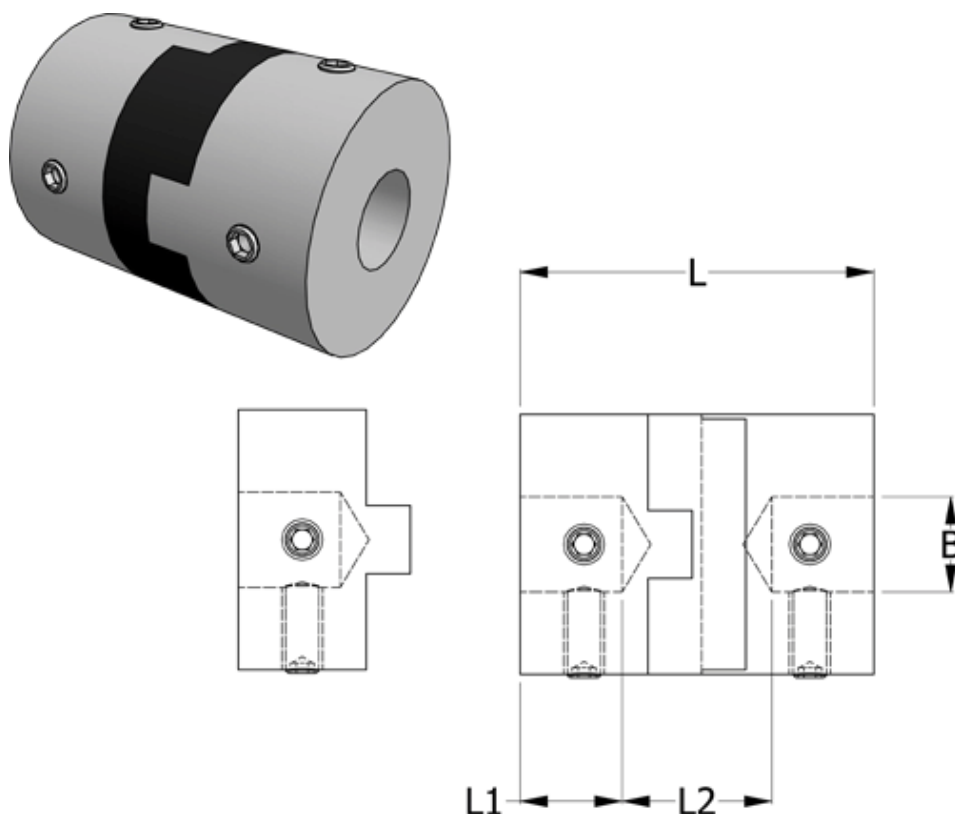

Article number: 33212322522

Description: Oldham coupling hub 232.25.22 ALU
with set screw hub, bore 6 mm

Measures

B1	= 6
D	= 25.4
L	= 28.4
L1	= 8.6
L2	= 11.2

Note: Overnævnte varenr. er kun for et koblingsnav. Der går 2 koblingsnav og 1 element til 1 komplet kobling

Screw = M4

Torque (Nm) = 4